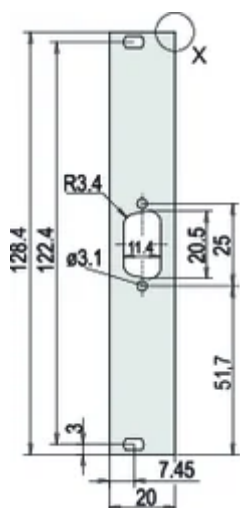

Levering vindt plaats in veelvouden van standaardverpakkingen. De prijs is per afzonderlijk item.

Bestel roestvrijstalen EMC-pakking afzonderlijk.

Houd er rekening mee dat leveringen kunnen worden uitgevoerd in de vermelde SPQ's (SPQ, bijv. 5 stuks, 10 stuks, 50 stuks, enz.). Afwijkende bestelhoeveelheden (bijv. 2 stuks) kunnen worden gewijzigd in de volgende mogelijke leveringshoeveelheid = Standard Pack Quantity.

DIAGRAMMEN