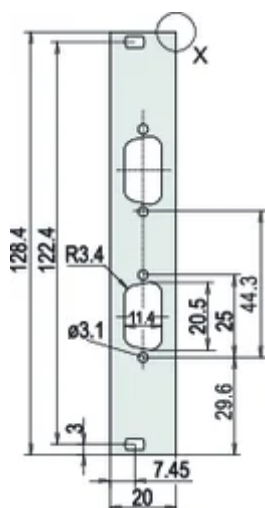

Levering vindt plaats in veelvouden van standaardverpakkingen. De prijs is per afzonderlijk item.

Bestel roestvrijstalen EMC-pakking afzonderlijk.

Houd er rekening mee dat leveringen kunnen worden uitgevoerd in de vermelde SPQ's (SPQ, bijv. 5 stuks, 10 stuks, 50 stuks, enz.). Afwijkende bestelhoeveelheden (bijv. 2 stuks) kunnen worden gewijzigd in de volgende mogelijke leveringshoeveelheid = Standard Pack Quantity.

DIAGRAMMEN