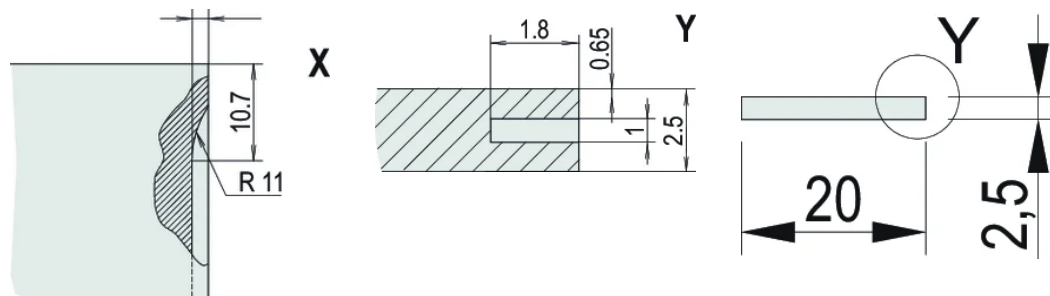

Levering vindt plaats in veelvouden van standaardverpakkingen. De prijs is per afzonderlijk item.

Bestel roestvrijstalen EMC-pakking afzonderlijk.

Houd er rekening mee dat leveringen kunnen worden uitgevoerd in de vermelde SPQ's (SPQ, bijv. 5 stuks, 10 stuks, 50 stuks, enz.). Afwijkende bestelhoeveelheden (bijv. 2 stuks) kunnen worden gewijzigd in de volgende mogelijke leveringshoeveelheid = Standard Pack Quantity.

DIAGRAMMEN