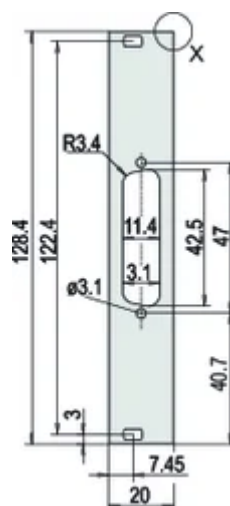

Levering vindt plaats in veelvouden van standaardverpakkingen. De prijs is per afzonderlijk item.

Bestel roestvrijstalen EMC-pakking afzonderlijk.

Houd er rekening mee dat leveringen kunnen worden uitgevoerd in de vermelde SPQ's (SPQ, bijv. 5 stuks, 10 stuks, 50 stuks, enz.). Afwijkende bestelhoeveelheden (bijv. 2 stuks) kunnen worden gewijzigd in de volgende mogelijke leveringshoeveelheid = Standard Pack Quantity.

DIAGRAMMEN