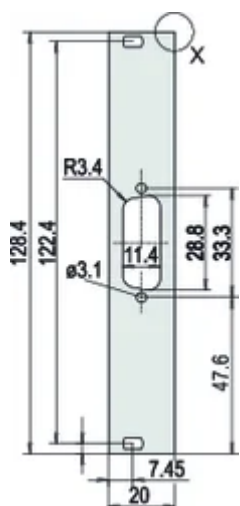

Levering vindt plaats in veelvouden van standaardverpakkingen. De prijs is per afzonderlijk item.

Bestel roestvrijstalen EMC-pakking afzonderlijk.

Houd er rekening mee dat leveringen kunnen worden uitgevoerd in de vermelde SPQ's (SPQ, bijv. 5 stuks, 10 stuks, 50 stuks, enz.). Afwijkende bestelhoeveelheden (bijv. 2 stuks) kunnen worden gewijzigd in de volgende mogelijke leveringshoeveelheid = Standard Pack Quantity.

DIAGRAMMEN