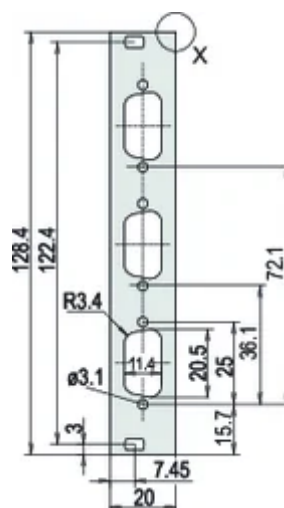

Levering vindt plaats in veelvouden van standaardverpakkingen. De prijs is per afzonderlijk item.

Bestel roestvrijstalen EMC-pakking afzonderlijk.

Houd er rekening mee dat leveringen kunnen worden uitgevoerd in de vermelde SPQ's (SPQ, bijv. 5 stuks, 10 stuks, 50 stuks, enz.). Afwijkende bestelhoeveelheden (bijv. 2 stuks) kunnen worden gewijzigd in de volgende mogelijke leveringshoeveelheid = Standard Pack Quantity.

DIAGRAMMEN