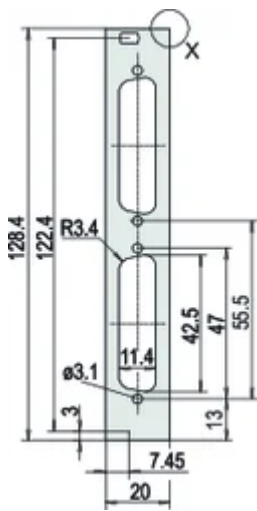

WAARSCHUWING

nVent-producten moeten alleen worden geïnstalleerd en gebruikt zoals aangegeven in de instructiebladen en trainingsmateriaal van nVent. Instructiebladen zijn beschikbaar op www.nvent.com en bij uw nVent klantenservicevertegenwoordiger. Onjuiste installatie, misbruik, verkeerde toepassing of ander falen om de instructies en waarschuwingen van nVent volledig te volgen, kan leiden tot productstoringen, schade aan eigendommen, ernstig lichamelijk letsel en de dood en/of uw garantie ongeldig maken.

North America

All locations
+1.763.422.2661
Chat with us:
nvent.com/schroff

Europe

Straubenhardt, Germany
+49.7082.794.0
Betschdorf, France
+33.3.88.90.64.90
Warsaw, Poland
+48.22.209.98.35
Assago, Italy
+39.02.932.7141
Chat with us:
nvent.com/schroff

Asia

Shanghai, China
+86.21.2412.6943
Qingdao, China
+86.532.8771.6101
Singapore
+65.6768.5800
Shin-Yokohama, Japan
+81.45.476.0271
Chat with us:
nvent.com/schroff

Middle East & India

Dubai, United Arab Emirates
+971.4.378.1700
Bangalore, India
+91.80.6715.2001
Istanbul, Turkey
+90.216.250.7374
Chat with us:
nvent.com/schroff

Ons krachtige merkenportfolio:

CADDY ERICO HOFFMAN ILSCO SCHROFF TRACHTE