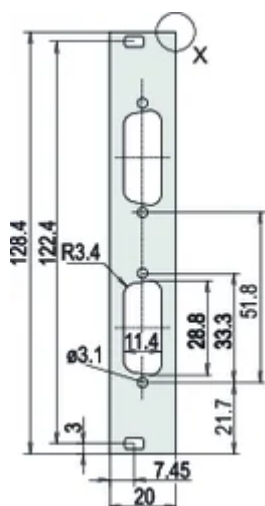

Levering vindt plaats in veelvouden van standaardverpakkingen. De prijs is per afzonderlijk item.

Bestel roestvrijstalen EMC-pakking afzonderlijk.

Houd er rekening mee dat leveringen kunnen worden uitgevoerd in de vermelde SPQ's (SPQ, bijv. 5 stuks, 10 stuks, 50 stuks, enz.). Afwijkende bestelhoeveelheden (bijv. 2 stuks) kunnen worden gewijzigd in de volgende mogelijke leveringshoeveelheid = Standard Pack Quantity.

DIAGRAMMEN