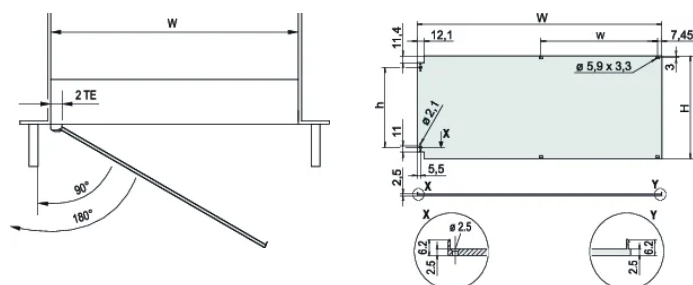

Table 1/2

Catalogusnummer	Rekhoogte	Hoeveelheid in verpakking	Montage	Type pakking	Afwerking voorzijde	Afwerking achterzijde
20848-611	3U	1	Scharnierend, zijkant	Textiel	Geanodiseerd	Geleidend
20848-617	6U	1	Scharnierend, zijkant	Textiel	Geanodiseerd	Geleidend

Table 2/2

Catalogusnummer	Behandelde randen	Hoogte (H)	Breedte (W)
20848-611	Nee	128.4mm	426.4mm
20848-617	Nee	261.8mm	426.4mm

DIAGRAMMEN

WAARSCHUWING

nVent-producten moeten alleen worden geïnstalleerd en gebruikt zoals aangegeven in de instructiebladen en trainingsmateriaal van nVent. Instructiebladen zijn beschikbaar op www.nvent.com en bij uw nVent klantenservicevertegenwoordiger. Onjuiste installatie, misbruik, verkeerde toepassing of ander falen om de instructies en waarschuwingen van nVent volledig te volgen, kan leiden tot productstoringen, schade aan eigendommen, ernstig lichamelijk

North America

All locations
+1.763.422.2661
Chat with us:
nvent.com/schroff

Europe

Straubenhardt, Germany
+49.7082.794.0
Betschdorf, France
+33.3.88.90.64.90
Warsaw, Poland
+48.22.209.98.35
Assago, Italy
+39.02.932.7141
Chat with us:
nvent.com/schroff

Asia

Shanghai, China
+86.21.2412.6943
Qingdao, China
+86.532.8771.6101
Singapore
+65.6768.5800
Shin-Yokohama, Japan
+81.45.476.0271
Chat with us:
nvent.com/schroff

Middle East & India

Dubai, United Arab Emirates
+971.4.378.1700
Bangalore, India
+91.80.6715.2001
Istanbul, Turkey
+90.216.250.7374
Chat with us:
nvent.com/schroff

Ons krachtige merkenportfolio:

CADDY ERICO HOFFMAN ILSCO SCHROFF TRACHTE