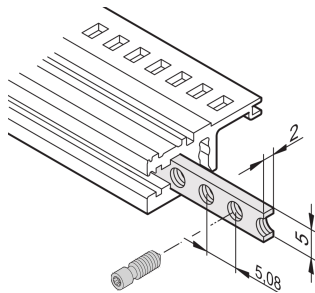

# Inzetstuk met schroefdraad voor horizontale rails, M2.5

Het inzetstuk met schroefdraad is een metalen strip met schroefdraad M2.5 en maakt het mogelijk voorpanelen te bevestigen.

## KENMERKEN

De kraagschroeven die worden gebruikt voor het bevestigen van voorpanelen met gedeeltelijke breedte moeten 12,3 mm lang zijn

Geschikt voor alle horizontale rails

Table 1/1

Catalogusnummer	Rekbreedte	Hoeveelheid in verpakking	Lengte
34561-328	28HP	1	146.82mm
34561-363	84HP	1	324.62mm
34561-384	84HP	1	431.3mm

Catalogusnummer	Rekbreedte	Hoeveelheid in verpakking	Lengte
34561-342	42HP	1	217.94mm
34565-196	196HP	1	1000.26mm
34561-320	20HP	1	106.18mm
34561-340	40HP	1	207.78mm