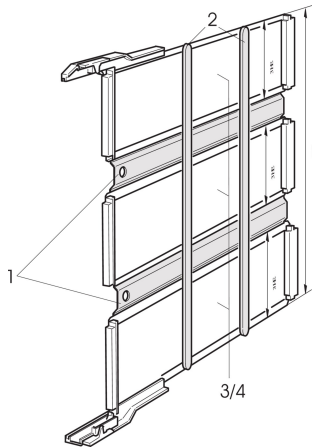

Tussenliggende adapter voor het monteren van meerdere 3 u-testadapters

Beugelkit voor het maken van een 6 / 9 u-testadapter van 3 u-testadapters. Geschikt voor testadapters met DIN 41612-connectoren type B, C, E en F.