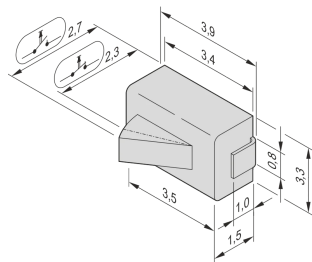

Microschakelaar voor Carrier Compact- en Full-Size-module

Micro-schakelaar voor AMC-provider. Optie als afsluiter of opener beschikbaar.

KENMERKEN

SMD-versie

SPECIFICATIES

Producttype: Schakelaar

Table 1/1

Catalogusnummer	Ontwerpkenmerk	Hoeveelheid in verpakking	Werkt met
20849-235	Normaal open	10	Systemen
20849-236	Normaal gesloten	10	Systemen