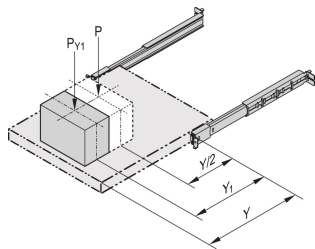

Montageset voor telescopische schuif

Kastmontageset voor telescopische schuif voor de montage van 2 Economy 1 u telescopische objectglasjes.

CERTIFICERINGEN

KENMERKEN

Voor de montage van 2 Economy 1 u telescopische objectglasjes

SPECIFICATIES

1. **Producttype:** Montageset
   Materiaal: Staal
   Afwerking: Verzinkt

Table 1/1

Catalogusnummer	Type	Hoeveelheid in verpakking	Rekhoogte
21120-165	Heavy Universal	1	2U
21120-158	Universeel	1	2U
21120-159	Universeel	1	2U
21120-160	Universeel	1	2U
21120-163	Slank universeel	1	2U
21120-164	Heavy Universal	1	2U
21120-162	Slank universeel	1	2U
21120-166	Heavy Universal	1	2U