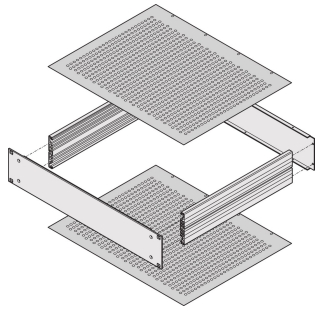

# MultipacPRO-afdekplaat, geperforeerd

De geperforeerde versie van de afdekplaten sluit het 19-inch chassis aan de boven- en onderkant. De gatdiameter is 4 mm, de perforatieverhouding 58%.

## KENMERKEN

Geperforeerde afdekplaten kunnen worden gebruikt als boven- of basisplaten; in de basisstructuur worden geplaatst

Afdekplaat, geperforeerd, gatdiameter 4 mm, perforatieverhouding 58%

## SPECIFICATIES

<b>Materiaal:</b>	Aluminium
<b>Werkt met:</b>	Chassis
<b>Producttype:</b>	Afdekplaat
<b>Productserie:</b>	MultipacPRO
<b>Afwerking:</b>	Geëloxeerd
<b>Type:</b>	Geperforeerd

Table 1/1

Catalogusnummer	Diepte	Hoeveelheid in verpakking
30860-511	280mm	1
30860-512	340mm	1
30860-513	400mm	1
30860-514	460mm	1