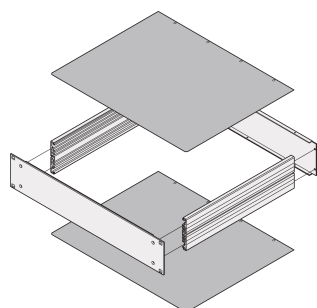

MultipacPRO-afdekplaat, normaal

De afdekplaten sluiten het 19-inch chassis aan de boven- en onderkant. Ze beschermen het chassis tegen onderdelen die in het chassis kunnen vallen.

CERTIFICERINGEN

KENMERKEN

Gewone afdekplaten kunnen worden gebruikt als boven- of basisplaten; in de basisstructuur worden geplaatst

SPECIFICATIES

Materiaal:	Aluminium
Werkt met:	Chassis
Producttype:	Afdekplaat
Productserie:	MultipacPRO
Afwerking:	Geëloxeerd
Type:	Onbewerkt

Table 1/1

Catalogusnummer	Diepte	Hoeveelheid in verpakking
30860-502	280mm	1
30860-503	340mm	1
30860-504	400mm	1
30860-505	460mm	1
30860-501	220mm	1

AANVULLENDE PRODUCTGEGEVENS

Bestel EMC-pakkingset afzonderlijk.