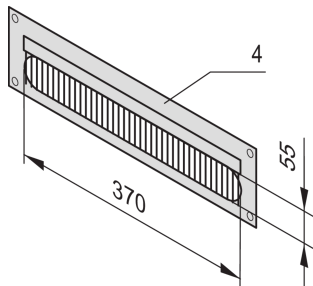

Kabelaansluiting voor Novastar en EURORACK

Bedek de opening op verkorte deuren of achterpanelen voor een meer esthetische uitstraling.

CERTIFICERINGEN

KENMERKEN

Om de opening op verkorte deuren of achterpanelen af te dekken

Frame, St, 2,5 mm

Met zwarte borstelstrip

SPECIFICATIES

Producttype: Deksel

Materiaal: Staal

Table 1/2

Catalogusnummer	Rekhoogte	Kleur	Ontwerpkenmerk	Hoeveelheid in verpakking	Kleurcode	Afwerking
20118-797	4U	Zwartgrijs	Paneel en penselen	1	RAL 7021	Gepoedercoat
20118-390	4U	Lichtgrijs	Paneel en penselen	1	RAL 7035	Gepoedercoat
20118-796	3U	Zwartgrijs	Paneel en penselen	1	RAL 7021	Gepoedercoat