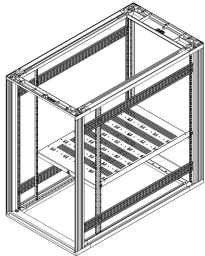

Novastar Depth Member

Dieptelicht dat in stappen van 1 u in hoogte verstelbaar is.

CERTIFICERINGEN

KENMERKEN

Voor montage op kaststanders

Instelbaar in stappen van 1 u.

SPECIFICATIES

Producttype: Beugel

Table 1/1

Catalogusnummer	Diepte	Materiaal	Afwerking	Hoeveelheid in verpakking	Type	Verpakkingseenheid
27230-170	900mm	Staal	Aluminium-verzinkt	2	Diepteligger	Paar
27230-169	800mm	Staal	Aluminium-verzinkt	2	Diepteligger	Paar
27230-167	500mm	Staal	Aluminium-verzinkt	2	Diepteligger	Paar
27230-171	1000mm	Staal	Aluminium-verzinkt	2	Diepteligger	Paar

Catalogusnummer	Diepte	Materiaal	Afwerking	Hoeveelheid in verpakking	Type	Verpakkingseenheid
27230-168	600mm	Staal	Aluminium-verzinkt	2	Diepteligger	Paar

WAARSCHUWING

nVent-producten moeten alleen worden geïnstalleerd en gebruikt zoals aangegeven in de instructiebladen en trainingsmateriaal van nVent. Instructiebladen zijn beschikbaar op www.nvent.com en bij uw nVent klantenservicevertegenwoordiger. Onjuiste installatie, misbruik, verkeerde toepassing of ander falen om de instructies en waarschuwingen van nVent volledig te volgen, kan leiden tot productstoringen, schade aan eigendommen, ernstig lichamelijk letsel en de dood en/of uw garantie ongeldig maken.