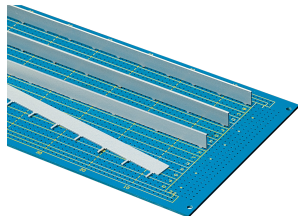

# PCB-rail voor stroomverdeling

Rails stellen u in staat de printplaten beter te produceren, de betrouwbaarheid en de levensduur van printplaten te verhogen. Ze zijn ook kostenbesparend; montageklinknagels en installatieschroeven zijn niet nodig voor de montage van printplaten.

## KENMERKEN

Stroomverdeling naar printplaten en backplanes

Storingsonderdrukking, verhoogde stijfheid

Fouten elimineren

## SPECIFICATIES

**Producttype:** Stroomrail

**Materiaal:** Koper

**Afwerking:** Vertind

Table 1/1

Catalogusnummer	Lengte	Hoeveelheid in verpakking
30925-001	216.3mm	1
30925-006	333.2mm	1
30925-005	206.2mm	1
30925-004	328.1mm	1
30925-002	338.3mm	1