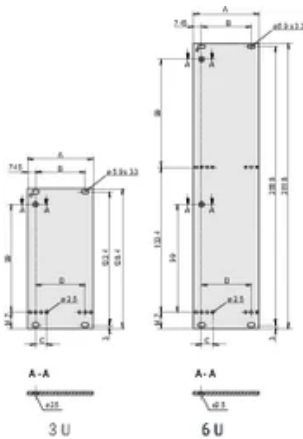

Catalogusnummer	Afwerking achterzijde	Behandelde randen	Voldoet aan	EMC-afscherming	Hoogte (H)	Breedte (W)
30847-631	Geleidend	Nee	IEC 60297-3-101	Nee	261.8mm	50.5mm
30847-632	Geleidend	Nee	IEC 60297-3-101	Nee	261.8mm	60.6mm
30847-606	Geleidend	Nee	IEC 60297-3-101	Nee	128.4mm	35.2mm

DIAGRAMMEN

WAARSCHUWING

nVent-producten moeten alleen worden geïnstalleerd en gebruikt zoals aangegeven in de instructiebladen en trainingsmateriaal van nVent. Instructiebladen zijn beschikbaar op www.nvent.com en bij uw nVent klantenservicevertegenwoordiger. Onjuiste installatie, misbruik, verkeerde toepassing of ander falen om de instructies en waarschuwingen van nVent volledig te volgen, kan leiden tot productstoringen, schade aan eigendommen, ernstig lichamelijk letsel en de dood en/of uw garantie ongeldig maken.

North America

All locations
+1.763.422.2661
Chat with us:
nvent.com/schroff

Europe

Straubenhardt, Germany
+49.7082.794.0
Betschdorf, France
+33.3.88.90.64.90
Warsaw, Poland
+48.22.209.98.35
Assago, Italy
+39.02.932.7141
Chat with us:
nvent.com/schroff

Asia

Shanghai, China
+86.21.2412.6943
Qingdao, China
+86.532.8771.6101
Singapore
+65.6768.5800
Shin-Yokohama, Japan
+81.45.476.0271
Chat with us:
nvent.com/schroff

Middle East & India

Dubai, United Arab Emirates
+971.4.378.1700
Bangalore, India
+91.80.6715.2001
Istanbul, Turkey
+90.216.250.7374
Chat with us:
nvent.com/schroff

Ons krachtige merkenportfolio:

CADDY ERICO HOFFMAN ILSCO SCHROFF TRACHTE