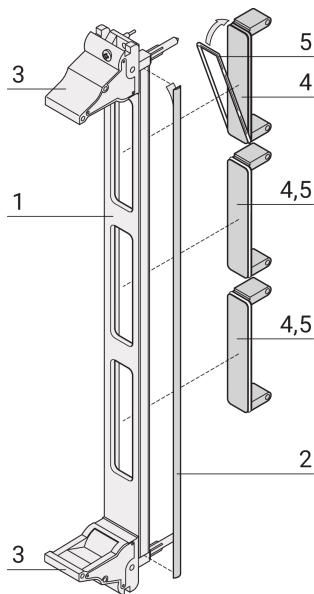

Plug-in Unit Kit voor PMC, verchroomd, afgeschermd (textiel) met handgreep

U-vormig voorpaneel met uitsparing voor PMC.
Afgeschermd voor EMC-pakking van textiel.

KENMERKEN

In overeenstemming met IEEE P1386, PCI-mezzaninekaart

Voor enkele modules van 69,0 x 76,5 mm of dubbele modules van 139,0 x 76,5 mm

Voor standaard gedefinieerde I/O mezzanie-modules die worden aangesloten op draagkaarten

PMC = PCI-mezzaninekaart

FPGA = Field Programmable Gate Array