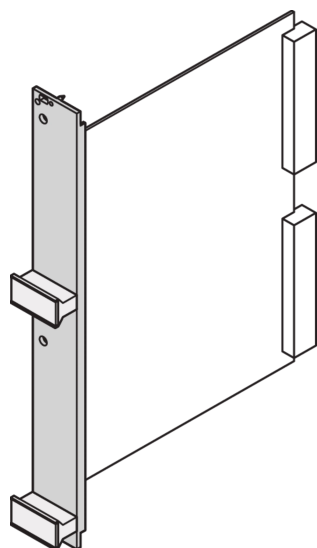

# Voorpaneel met u-profiel van insteekbare eenheid voor statische trapeziumhendel

Voorpaneel met u-profiel. Maakt de montage van een statische trapeziumhandgreep met kunststof of aluminium profiel mogelijk. Het voorpaneel kan worden afgeschermd met een textielpakking.