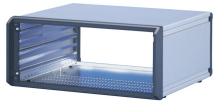

# PropacPRO-desktoptas, niet-afgeschermd

De nVent SCHROFF PropacPRO-tas biedt elektronische bescherming voor 19-inch en afzonderlijke elektronische eenheden. De aluminium gegoten frames en profielzijpanelen garanderen een robuuste oplossing. Daarnaast is er een uitgebreid assortiment accessoires beschikbaar.