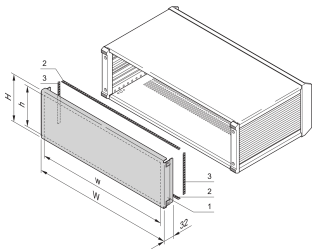

PropacPRO EMC-achterpaneel, volledige breedte

Het EMC-achterpaneel, volledige breedte voor PropacPRO Case, kan op het frame van de behuizing worden bevestigd. Het heeft geen perforatie. De afscherming wordt uitgevoerd met EMC-pakkingen van textiel.

Table 1/1

Catalogusnummer	Rekhoogte	Rekbreedte	Hoeveelheid in verpakking
24576-247	3U	28HP	1
24576-244	2U	42HP	1

Catalogusnummer	Rekhoogte	Rekbreedte	Hoeveelheid in verpakking
24576-258	6U	84HP	1
24576-248	3U	42HP	1
24576-254	4U	84HP	1
24576-249	3U	63HP	1
24576-253	4U	63HP	1
24576-250	3U	84HP	1
24576-252	4U	42HP	1
24576-245	2U	63HP	1