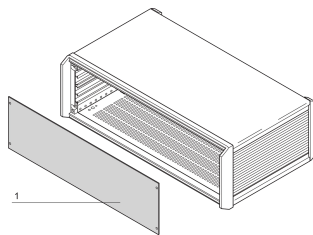

PropacPRO-voorpaneel, volledige breedte, niet-afgeschermd

Het voorpaneel, volledige breedte voor PropacPRO Case, kan op het frame van de tas worden bevestigd.

CERTIFICERINGEN

KENMERKEN

Al paneel, 2,0 mm (84 pk 2,5 mm)

SPECIFICATIES

Materiaal:	Aluminium
Afwerking:	Geanodiseerd
Type accessoire:	Frontpaneel
Producttype:	Frontpaneel

Table 1/2

Catalogusnummer	Rekhoogte	Rekbreedte	Hoeveelheid in verpakking	Afwerking voorzijde	Afwerking achterzijde	Behandelde randen
20850-136	3U	63HP	1	Geanodiseerd	Geanodiseerd	Nee
20850-158	6U	84HP	1	Geanodiseerd	Geleidend	Nee
20850-129	2U	63HP	1	Geanodiseerd	Geanodiseerd	Nee
20850-135	3U	42HP	1	Geanodiseerd	Geanodiseerd	Nee
20850-142	4U	42HP	1	Geanodiseerd	Geanodiseerd	Nee