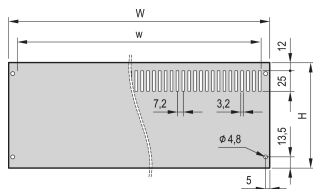

PropacPRO achterpaneel, volledige breedte, niet afgeschermd

Het achterpaneel, volledige breedte voor de PropacPRO-tas, kan op het frame van de tas worden bevestigd. Met of zonder geventileerde sleuven.

CERTIFICERINGEN

KENMERKEN

Aluminium paneel, 2,0 mm (84 pk 2,5 mm)

Montage met steunbeugel op behuizing (rechts en links)

SPECIFICATIES

Materiaal:	Aluminium
Afwerking:	Geanodiseerd
Werkt met:	Omkastingen
Productserie:	PropacPRO
Type:	Achterpaneel
Producttype:	Zijpaneel

Table 1/2

Catalogusnummer	Rekhoogte	Rekbreedte	Ontwerpkenmerk	Hoeveelheid in verpakking
24576-153	4U	63HP	Geperforeerd	1
24576-145	2U	63HP	Geperforeerd	1
24576-050	3U	84HP	Niet geperforeerd	1