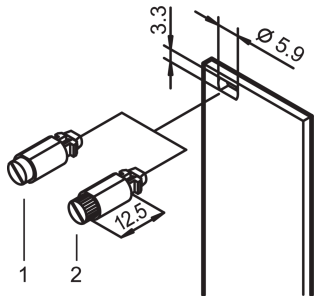

Snelkoppeling

1/4 draaivergrendeling met gedefinieerde aanslag.

CERTIFICERINGEN

KENMERKEN

1/4 draaivergrendeling met gedefinieerde aanslag

Identificatie van de vergrendelingspositie door de positie van de sleuf

Catalogusnummer	Kleur	Hoeveelheid in verpakking	Kleurcode	Diepte	Hoogte	Breedte
21101-848	Gitzwart	100	RAL 9005	16.7mm	6mm	7mm

Table 2/2

Catalogusnummer	Type bevestigingsmiddel
21101-850	Geribbeld, Kop met sleuven
21101-847	Kop met sleuven
21101-849	Geribbeld, Kop met sleuven
21101-848	Kop met sleuven