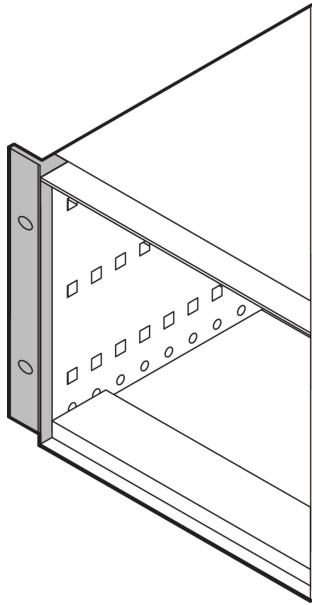

# RatiopacPRO 19-inch beugelset, achteraf aanbrenge

Voor conversie van Ratiopac-behuizingen met afdekstrip of voorhandgreep. De beugels kunnen achteraf worden aangebracht zonder dat de behuizing hoeft te worden gedemonteerd.