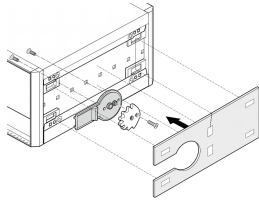

RatiopacPro kit met kantelhendel

De montageset moet worden gebruikt als een kantelhendel moet worden gemonteerd. Standaard zijafdekkingen moeten worden vervangen.

CERTIFICERINGEN

KENMERKEN

Aluminium zijpaneel met poedercoating RAL 9006, adapter en montagemateriaal.

SPECIFICATIES

Producttype:	Montageset
Werkt met:	Omkastingen
Productserie:	RatiopacPRO; RatiopacPRO air
Type:	Set met opklapbare handgreep

Table 1/1

Catalogusnummer	Rekhoogte	Rekbreedte	Diepte	Hoeveelheid in verpakking	Afwerking	Materiaal
24571-354	3U	42HP	375mm	2	Gepoedercoat	Aluminium
24571-363	4U	42HP	495mm	2	Gepoedercoat	Aluminium
24571-352	3U	42HP	255mm	2	Gepoedercoat	Aluminium
24571-355	3U	42HP	435mm	2	Gepoedercoat	Aluminium
24571-362	4U	42HP	435mm	2	Gepoedercoat	Aluminium
24571-356	3U	42HP	495mm	2	Gepoedercoat	Aluminium