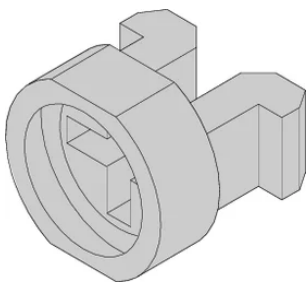

Catalogusnummer	Materiaal	Afwerking	Kleur	Hoeveelheid in verpakking	Kleurcode	Diepte (D)
21100-661	Roestvrij staal			10		
21100-885	Messing			10		

Table 2/2

Catalogusnummer	Hoogte (H)	Breedte (W)	Ontvlambaarheidsklasse
21100-886	6mm	8mm	
21100-662	6mm	8mm	
21100-660	6mm	8mm	
21100-591	6mm	6.8mm	UL® 94V-2
21100-464	6mm	6.8mm	UL® 94V-2
21100-659			
21100-661			
21100-885			

AANVULLENDE PRODUCTGEGEVENS

Metalen hulzen op de gedeeltelijke voorpanelen moeten naar binnen worden gedrukt.

Alle mouwen kunnen worden gebruikt voor voorpaneel > 2 pk.

DIAGRAMMEN

WAARSCHUWING

nVent-producten moeten alleen worden geïnstalleerd en gebruikt zoals aangegeven in de instructiebladen en trainingsmateriaal van nVent. Instructiebladen zijn beschikbaar op www.nvent.com en bij uw nVent klantenservicevertegenwoordiger. Onjuiste installatie, misbruik, verkeerde toepassing of ander falen om de instructies en waarschuwingen van nVent volledig te volgen, kan leiden tot productstoringen, schade aan eigendommen, ernstig lichamelijk letsel en de dood en/of uw garantie ongeldig maken.