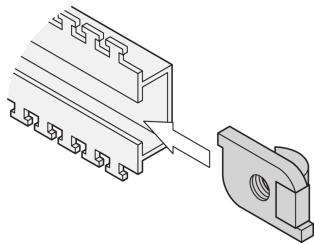

Kit met glijmoeren voor C-rail

C-rails zijn voor beter kabelbeheer. Installatie in het algemeen achter de 19-inch staanders. Ze zijn compatibel met standaard kabelklemmen.

CERTIFICERINGEN

KENMERKEN

Schuifmoer voor C-profielen

SPECIFICATIES

Producttype: Moer

Materiaal: Staal

Table 1/1

Catalogusnummer	Hoeveelheid in verpakking	Type	Werkt met
21101-127	100	Glijmoer	
21120-140	100	Glijmoer	Varistar CP

WAARSCHUWING

nVent-producten moeten alleen worden geïnstalleerd en gebruikt zoals aangegeven in de instructiebladen en trainingsmateriaal van nVent. Instructiebladen zijn beschikbaar op www.nvent.com en bij uw nVent klantenservicevertegenwoordiger. Onjuiste installatie, misbruik, verkeerde toepassing of ander falen om de instructies en waarschuwingen van nVent volledig te volgen, kan leiden tot productstoringen, schade aan eigendommen, ernstig lichamelijk letsel en de dood en/of uw garantie ongeldig maken.