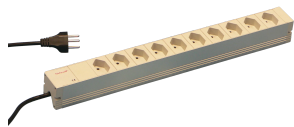

Aansluitstrip, Zwitsers

Modulaire, compacte PDU met vele functie-elementen. Met een aluminium chassis van 1 u bij 1 u kan de PDU eenvoudig worden geïntegreerd in een rack met Zwitserse stopcontacten.

CERTIFICERINGEN

KENMERKEN

Aansluitstrips kunnen tijdens de installatie in alle vier richtingen worden gedraaid (in stappen van 90°)

230 V, 10 A

In overeenstemming met SEV.IEC 60884

Aansluitkabel 2 m met Zwitserse stekker

Aansluitstrips Zwitserse uitvoering

Montagehoogte 1 u.

Horizontale of verticale montage

SPECIFICATIES

Lengte:	438.5mm
Materiaal:	Aluminium; Polyamide
Kleur:	Grijs
Producttype:	Stekkerdoos

Table 1/2

Catalogusnummer	Type fitting	Aantal fittingen	Geschakelde stopcontacten	AC-spanning	Hoeveelheid in verpakking	Diepte
-----------------	--------------	------------------	---------------------------	-------------	---------------------------	--------

60110-453	Zwitsers	10	Nee	230V	1	44mm
60110-454	Zwitsers	9	Ja	230V	1	44mm

Table 2/2

Catalogusnummer	Afwerking
60110-453	Geanodiseerd
60110-454	Geanodiseerd

AANVULLENDE PRODUCTGEGEVENS

Bestel de beugel voor verticale montage afzonderlijk.