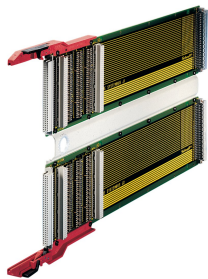

Testadapter voor VMEbus

Testadapter voor VMEbus-kaarten voor toegang tot testpunten op de kaart.

CERTIFICERINGEN

KENMERKEN

Routing en lagen stapelen voldoen aan de vereisten van de VME-bus

Meetveld voor stroom- en spanningsmeting (V/I), (A)

Extra meetpennen, bijv. voor de meetpennen van een oscilloscoop (b)

1 penpositie voor tweede testobject, 1 penpositie voor afsluitbord

6 u-testadapters bestaan uit twee 3 u-testadapters die via een tussenadapter zijn verbonden

Voedingsleidingen zijn ontworpen voor 2 A.

SPECIFICATIES

Table 1/2

Catalogusnummer	Type	Connectortype	Diepte plaat	Rekhoogte	Meetveld	Aantal lagen
23022-010	VMEbus	C96, systeembus, C96, I/O-bus	280mm	6U	Stroom, Spanning	6
23021-100	VMEbus	C96, I/O-bus	160mm	3U	Stroom, Spanning	6

Catalogusnummer	Type	Connectortype	Diepte plaat	Rekhoogte	Meetveld	Aantal lagen
23021-002	VMEbus	C96, systeembus	220mm	3U	Stroom, Spanning	6
23022-004	VMEbus	C96, systeembus, C96, I/O-bus	220mm	6U	Stroom, Spanning	6
23021-001	VMEbus	C96, systeembus	160mm	3U	Stroom, Spanning	6
23022-002	VMEbus	C96, systeembus, C96, I/O-bus	160mm	6U	Stroom, Spanning	6
23021-101	VMEbus	C96, I/O-bus	220mm	3U	Stroom, Spanning	6