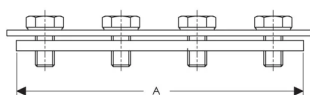

DIAGRAMMEN

WAARSCHUWING

nVent-producten moeten alleen worden geïnstalleerd en gebruikt zoals aangegeven in de instructiebladen en trainingsmateriaal van nVent. Instructiebladen zijn beschikbaar op www.nvent.com en bij uw nVent klantenservicevertegenwoordiger. Onjuiste installatie, misbruik, verkeerde toepassing of ander falen om de instructies en waarschuwingen van nVent volledig te volgen, kan leiden tot productstoringen, schade aan eigendommen, ernstig lichamelijk letsel en de dood en/of uw garantie ongeldig maken.