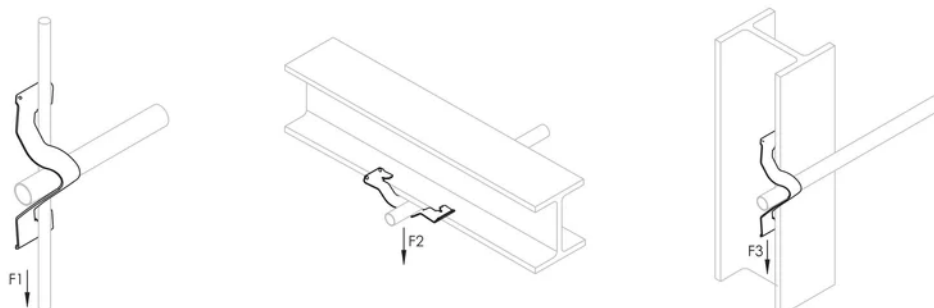

AANVULLENDE PRODUCTGEGEVENS

Specifieke ophangdraad/stang en EC311 zijn mogelijk benodigd. Raadpleeg de plaatselijke overheid.

Alleen voor horizontale toepassing bij installatie van elektriciteitsbuis.

Onderdeelnummer	Buitendiameter	Stangdiameter
K12	14 mm - 20 mm	M12
K12	16 mm - 22 mm	M8; M10
K12	18 mm - 24 mm	M4; M6
K16	22 mm - 24 mm	M12
K16	24 mm - 26 mm	M8; M10
K16	26 mm - 30 mm	M4; M6
K20	20 mm - 36 mm	M12
K20	25 mm - 38 mm	M8; M10
K20	30 mm - 42 mm	M4; M6

Onderdeelnummer	Buitendiameter	Flensdikte
K12	16 mm - 22 mm	3 mm - 7 mm
K12	14 mm - 20 mm	8 mm - 10 mm
K12	12 mm - 19 mm	11 mm - 13 mm
K16	24 mm - 28 mm	3 mm - 7 mm
K16	20 mm - 26 mm	8 mm - 10 mm
K16	19 mm - 24 mm	11 mm - 13 mm
K20	28 mm - 40 mm	3 mm - 7 mm
K20	26 mm - 38 mm	8 mm - 10 mm
K20	21 mm - 35 mm	11 mm - 13 mm

DIAGRAMMEN

WAARSCHUWING

nVent-producten moeten alleen worden geïnstalleerd en gebruikt zoals aangegeven in de instructiebladen en trainingsmateriaal van nVent. Instructiebladen zijn beschikbaar op www.nvent.com en bij uw nVent klantenservicevertegenwoordiger. Onjuiste installatie, misbruik, verkeerde toepassing of ander falen om de instructies en