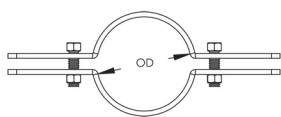

510 nVent CADDY EZ Riser buis klem, Staal, El.Verz., 8" Buis, 200 DN, 219 mm dia.

CATALOGUSNUMMER

5100800EG

De 510 nVent CADDY EZ Riser is een snelsluitende buisklem, ideaal voor het ondersteunen van verticale stalen buizen waar ruimte beschikbaar is. Deze kant-en-klare oplossing heeft sleufgaten om de montage te vereenvoudigen en losse bevestigingsmiddelen te voorkomen. Dankzij het ontwerp met getande flenskop kunnen installateurs de EZ Riser eenvoudig met slechts één gereedschap monteren.

NB/DN: 200

Buitendiameter (OD): 219 mm

Gatgrootte (HS): 17 mm

A: 464 mm

B: 51 mm

Statische belasting: 11100N

AANVULLENDE PRODUCTGEGEVENS

De klem is ontworpen voor stalen buizen en moet worden gemonteerd onder een leidingkoppeling of kabelschoen, waarbij de bouten met het aangegeven moment moeten worden aangedraaid.

Sleufgaten en bouten alleen voor buisdiameter tot 12 inch.

DIAGRAMMEN

WAARSCHUWING

nVent-producten moeten alleen worden geïnstalleerd en gebruikt zoals aangegeven in de instructiebladen en trainingsmateriaal van nVent. Instructiebladen zijn beschikbaar op www.nvent.com en bij uw nVent klantenservicevertegenwoordiger. Onjuiste installatie, misbruik, verkeerde toepassing of ander falen om de instructies en waarschuwingen van nVent volledig te volgen, kan leiden tot productstoringen, schade aan eigendommen, ernstig lichamelijk letsel en de dood en/of uw garantie ongeldig maken.