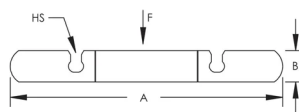

510 nVent CADDY EZ Riser buis klem, Staal, El.Verz., 8" Buis, 200 DN, 219 mm dia.

CATALOGUSNUMMER

5100800EG

De 510 nVent CADDY EZ Riser is een snelsluitende buisklem, ideaal voor het ondersteunen van verticale stalen buizen waar ruimte beschikbaar is. Deze kant-en-klare oplossing heeft sleufgaten om de montage te vereenvoudigen en losse bevestigingsmiddelen te voorkomen. Dankzij het ontwerp met getande flenskop kunnen installateurs de EZ Riser eenvoudig met slechts één gereedschap monteren.

NB/DN: 200

Buitendiameter (OD): 219 mm

Gatgrootte (HS): 17 mm

A: 464 mm

B: 51 mm

Statische belasting: 11100N

AANVULLENDE PRODUCTGEGEVENS

De klem is ontworpen voor stalen buizen en moet worden gemonteerd onder een leidingkoppeling of kabelschoen, waarbij de bouten met het aangegeven moment moeten worden aangedraaid.

Sleufgaten en bouten alleen voor buisdiameter tot 12 inch.

DIAGRAMMEN

WAARSCHUWING

nVent-producten moeten alleen worden geïnstalleerd en gebruikt zoals aangegeven in de instructiebladen en trainingsmateriaal van nVent. Instructiebladen zijn beschikbaar op www.nvent.com en bij uw nVent klantenservicevertegenwoordiger. Onjuiste installatie, misbruik, verkeerde toepassing of ander falen om de instructies en waarschuwingen van nVent volledig te volgen, kan leiden tot productstoringen, schade aan eigendommen, ernstig lichamelijk letsel en de dood en/of uw garantie ongeldig maken.