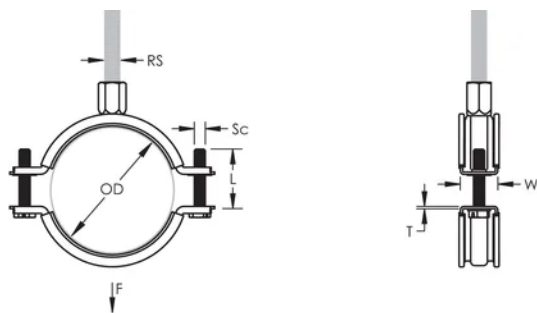

Een kunststof ring houdt de sluitschroeven op hun plaats tijdens de montage

De kop van de sluitschroeven is voorzien van sleuf, kruis en zeskant

Langere vleugels positioneren de schroef verder van de hanger, waardoor er meer vrije ruimte ontstaat voor het gereedschap wanneer de schroef wordt aangedraaid

De combinatiemoer met zowel M8 als M10 binnendraad aansluitingen verhoogd de inzetbaarheid

De lengte van de sluitschroeven werd aangepast aan het verbrede klembereik en draagt zo tevens bij tot een optimaal voorraadbeheer

Materiaal: Staal;EPDM-SBR-rubber

Afwerking: Elektrolytisch verzinkt

Temperatuur: -50 to 110 °C

Kleur: Zwart

Buitendiameter (OD): 11 - 15 mm

Buisafmeting: 1/4"

NB/DN: 8

Stafmaat (RS): M8;M10

Breedte (W): 20 mm

Dikte (T): 1 mm

Schroefdiameter (Sc): 6

Schroeflengte (L): 17mm

Statische belasting: 1000N

AANVULLENDE PRODUCTGEGEVENS

Inlage is van EPDM-rubber.

DIAGRAMMEN