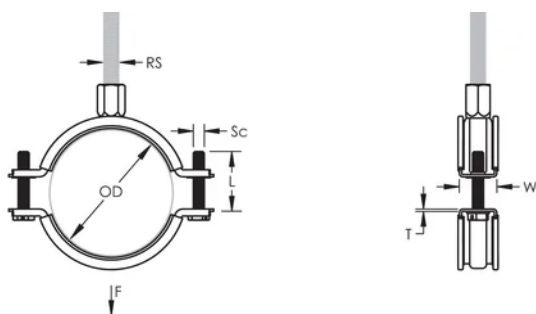

PRODUCTKENMERKEN

Artikelnummer: 586011

Materiaal: Staal;EPDM-SBR-rubber

Afwerking: Elektrolytisch verzinkt

Temperatuur: -50 to 110 °C

Kleur: Zwart

Buitendiameter (OD): 78 - 88 mm

Staaftmaat (RS): M8;M10

Breedte (W): 23 mm

Dikte (T): 1.5 mm

Schroefdiameter (Sc): 6

Schroeflengte (L): 32mm

Statische belasting: 2000N

AANVULLENDE PRODUCTGEGEVENS

Inlage is van EPDM-rubber.

DIAGRAMMEN

WAARSCHUWING

---

nVent-producten moeten alleen worden geïnstalleerd en gebruikt zoals aangegeven in de instructiebladen en trainingsmateriaal van nVent. Instructiebladen zijn beschikbaar op www.nvent.com en bij uw nVent klantenservicevertegenwoordiger. Onjuiste installatie, misbruik, verkeerde toepassing of ander falen om de instructies en waarschuwingen van nVent volledig te volgen, kan leiden tot productstoringen, schade aan eigendommen, ernstig lichamelijk letsel en de dood en/of uw garantie ongeldig maken.