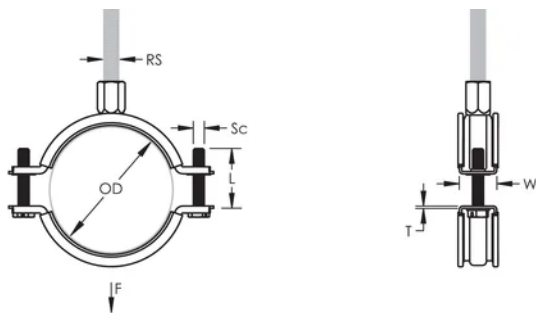

De kop van de sluitschroeven is voorzien van sleuf, kruis en zeskant

Langere vleugels positioneren de schroef verder van de hanger, waardoor er meer vrije ruimte ontstaat voor het gereedschap wanneer de schroef wordt aangedraaid

De combinatiemoer met zowel M8 als M10 binnendraad aansluitingen verhoogd de inzetbaarheid

De lengte van de sluitschroeven werd aangepast aan het verbrede klembereik en draagt zo tevens bij tot een optimaal voorraadbeheer

Materiaal: Staal;EPDM-SBR-rubber

Afwerking: Elektrolytisch verzinkt

Temperatuur: -50 to 110 °C

Kleur: Zwart

Buitendiameter (OD): 150 - 160 mm

Staaftmaat (RS): M8;M10

Breedte (W): 25 mm

Dikte (T): 2 mm

Schroefdiameter (Sc): 6

Schroeflengte (L): 37mm

Statische belasting: 3200N

AANVULLENDE PRODUCTGEGEVENS

Inlage is van EPDM-rubber.

DIAGRAMMEN

WAARSCHUWING

nVent-producten moeten alleen worden geïnstalleerd en gebruikt zoals aangegeven in de instructiebladen en trainingsmateriaal van nVent. Instructiebladen zijn beschikbaar op www.nvent.com en bij uw nVent klantenservicevertegenwoordiger. Onjuiste installatie, misbruik, verkeerde toepassing of ander falen om de instructies en waarschuwingen van nVent volledig te volgen, kan leiden tot productstoringen, schade aan eigendommen, ernstig lichamelijk letsel en de dood en/of uw garantie ongeldig maken.