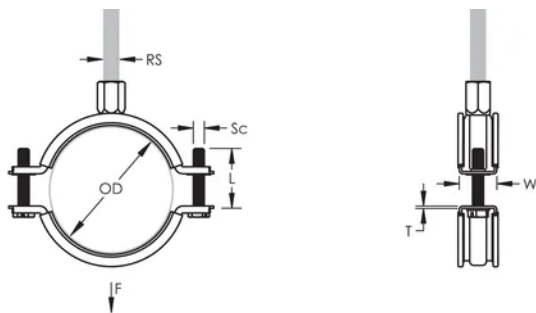

Een kunststof ring houdt de sluitschroeven op hun plaats tijdens de montage

De kop van de sluitschroeven is voorzien van sleuf, kruis en zeskant

Langere vleugels positioneren de schroef verder van de hanger, waardoor er meer vrije ruimte ontstaat voor het gereedschap wanneer de schroef wordt aangedraaid

De combinatiemoer met zowel M8 als M10 binnendraad aansluitingen verhoogd de inzetbaarheid

De lengte van de sluitschroeven werd aangepast aan het verbrede klembereik en draagt zo tevens bij tot een optimaal voorraadbeheer

Materiaal: EPDM-SBR-rubber;Roestvrij staal 316 L (EN 1.4404)

Afwerking: Elektrolytisch gepolijst

Kleur: Zwart

Temperatuur: -50 to 110 °C

Buitendiameter (OD): 150 - 160 mm

Staaftmaat (RS): M8;M10

Breedte (W): 25 mm

Dikte (T): 2 mm

Schroefdiameter (Sc): 6

Schroeflengte (L): 37mm

Statische belasting: 2600N

AANVULLENDE PRODUCTGEGEVENS

Inlage is van EPDM-rubber.

DIAGRAMMEN

WAARSCHUWING