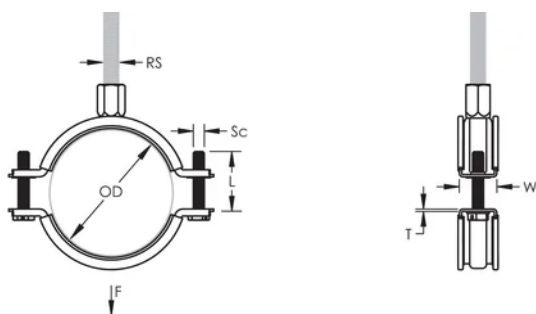

De kop van de sluitschroeven is voorzien van sleuf, kruis en zeskant

Langere vleugels positioneren de schroef verder van de hanger, waardoor er meer vrije ruimte ontstaat voor het gereedschap wanneer de schroef wordt aangedraaid

De combinatiemoer met zowel M8 als M10 binnendraad aansluitingen verhoogd de inzetbaarheid

De lengte van de sluitschroeven werd aangepast aan het verbrede klembereik en draagt zo tevens bij tot een optimaal voorraadbeheer

Materiaal: Staal;EPDM-SBR-rubber

Afwerking: Elektrolytisch verzinkt

Temperatuur: -50 to 110 °C

Kleur: Zwart

Buitendiameter (OD): 205 - 215 mm

Staaftmaat (RS): M8;M10

Breedte (W): 27 mm

Dikte (T): 2.25 mm

Schroefdiameter (Sc): 6

Schroeflengte (L): 37mm

Statische belasting: 3600N

AANVULLENDE PRODUCTGEGEVENS

Inlage is van EPDM-rubber.

DIAGRAMMEN

WAARSCHUWING

nVent-producten moeten alleen worden geïnstalleerd en gebruikt zoals aangegeven in de instructiebladen en trainingsmateriaal van nVent. Instructiebladen zijn beschikbaar op www.nvent.com en bij uw nVent klantenservicevertegenwoordiger. Onjuiste installatie, misbruik, verkeerde toepassing of ander falen om de instructies en waarschuwingen van nVent volledig te volgen, kan leiden tot productstoringen, schade aan eigendommen, ernstig lichamelijk letsel en de dood en/of uw garantie ongeldig maken.