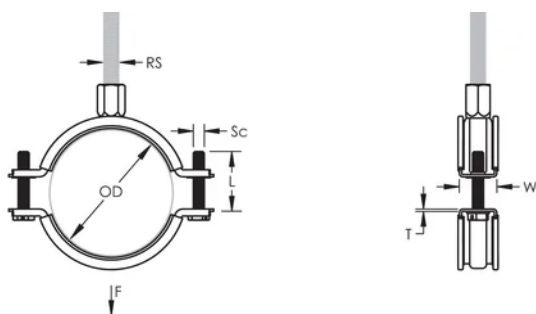

De kop van de sluitschroeven is voorzien van sleuf, kruis en zeskant

Langere vleugels positioneren de schroef verder van de hanger, waardoor er meer vrije ruimte ontstaat voor het gereedschap wanneer de schroef wordt aangedraaid

De combinatiemoer met zowel M8 als M10 binnendraad aansluitingen verhoogd de inzetbaarheid

De lengte van de sluitschroeven werd aangepast aan het verbrede klembereik en draagt zo tevens bij tot een optimaal voorraadbeheer

Materiaal: Staal;EPDM-SBR-rubber

Afwerking: Elektrolytisch verzinkt

Temperatuur: -50 to 110 °C

Kleur: Zwart

Buitendiameter (OD): 239 - 250 mm

Staaftmaat (RS): M8;M10

Breedte (W): 30 mm

Dikte (T): 2.5 mm

Schroefdiameter (Sc): 6

Schroeflengte (L): 37mm

Statische belasting: 4000N

AANVULLENDE PRODUCTGEGEVENS

Inlage is van EPDM-rubber.

DIAGRAMMEN

WAARSCHUWING

nVent-producten moeten alleen worden geïnstalleerd en gebruikt zoals aangegeven in de instructiebladen en trainingsmateriaal van nVent. Instructiebladen zijn beschikbaar op www.nvent.com en bij uw nVent klantenservicevertegenwoordiger. Onjuiste installatie, misbruik, verkeerde toepassing of ander falen om de instructies en waarschuwingen van nVent volledig te volgen, kan leiden tot productstoringen, schade aan eigendommen, ernstig lichamelijk letsel en de dood en/of uw garantie ongeldig maken.