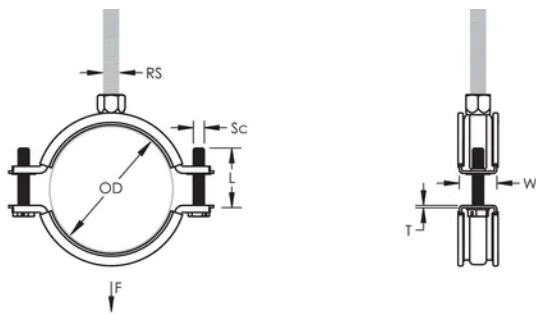

Materiaal: EPDM-SBR-rubber;Staal

Afwerking: Elektrolytisch verzinkt

Temperatuur: -50 to 110 °C

Buitendiameter (OD): 11 - 15 mm

Buisafmeting: 1/4"

NB/DN: 8

Stafmaat (RS): M8

Breedte (W): 20 mm

Dikte (T): 1 mm

Schroefdiameter (Sc): 6

Schroeflengte (L): 17mm

Statische belasting: 1000N

AANVULLENDE PRODUCTGEGEVENS

Inlage is van EPDM-rubber.

DIAGRAMMEN

WAARSCHUWING

---

nVent-producten moeten alleen worden geïnstalleerd en gebruikt zoals aangegeven in de instructiebladen en trainingsmateriaal van nVent. Instructiebladen zijn beschikbaar op www.nvent.com en bij uw nVent klantenservicevertegenwoordiger. Onjuiste installatie, misbruik, verkeerde toepassing of ander falen om de instructies en waarschuwingen van nVent volledig te volgen, kan leiden tot productstoringen, schade aan eigendommen, ernstig lichamelijk letsel en de dood en/of uw garantie ongeldig maken.