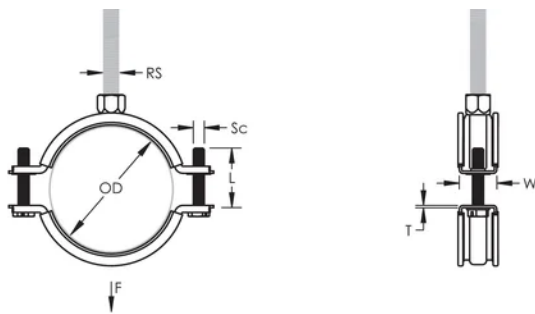

Materiaal: EPDM-SBR-rubber;Staal

Afwerking: Elektrolytisch verzinkt

Temperatuur: -50 to 110 °C

Buitendiameter (OD): 15 - 19 mm

Buisafmeting: 3/8"

NB/DN: 10

Stafmaat (RS): M8

Breedte (W): 20 mm

Dikte (T): 1 mm

Schroefdiameter (Sc): 6

Schroeflengte (L): 17mm

Statische belasting: 1000N

AANVULLENDE PRODUCTGEGEVENS

Inlage is van EPDM-rubber.

DIAGRAMMEN

WAARSCHUWING

---

nVent-producten moeten alleen worden geïnstalleerd en gebruikt zoals aangegeven in de instructiebladen en trainingsmateriaal van nVent. Instructiebladen zijn beschikbaar op www.nvent.com en bij uw nVent klantenservicevertegenwoordiger. Onjuiste installatie, misbruik, verkeerde toepassing of ander falen om de instructies en waarschuwingen van nVent volledig te volgen, kan leiden tot productstoringen, schade aan eigendommen, ernstig lichamelijke letsel en de dood en/of uw garantie ongeldig maken.