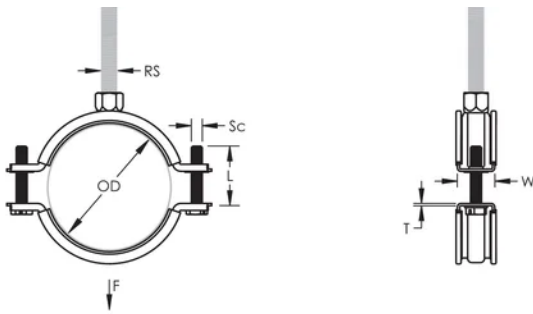

Materiaal: EPDM-SBR-rubber;Staal

Afwerking: Elektrolytisch verzinkt

Temperatuur: -50 to 110 °C

Buitendiameter (OD): 19 - 25 mm

Buisafmeting: 1/2"

NB/DN: 15

Stafmaat (RS): M8

Breedte (W): 20 mm

Dikte (T): 1 mm

Schroefdiameter (Sc): 6

Schroeflengte (L): 22mm

Statische belasting: 1000N

AANVULLENDE PRODUCTGEGEVENS

Inlage is van EPDM-rubber.

DIAGRAMMEN

WAARSCHUWING

---

nVent-producten moeten alleen worden geïnstalleerd en gebruikt zoals aangegeven in de instructiebladen en trainingsmateriaal van nVent. Instructiebladen zijn beschikbaar op www.nvent.com en bij uw nVent klantenservicevertegenwoordiger. Onjuiste installatie, misbruik, verkeerde toepassing of ander falen om de instructies en waarschuwingen van nVent volledig te volgen, kan leiden tot productstoringen, schade aan eigendommen, ernstig lichamelijke letsel en de dood en/of uw garantie ongeldig maken.