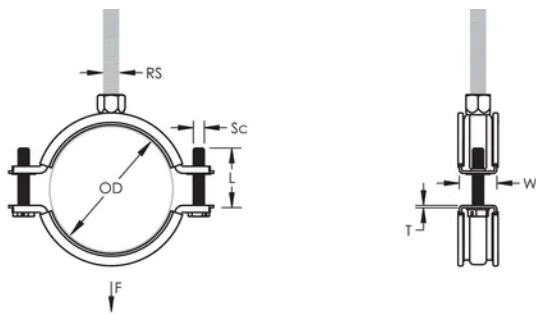

Materiaal: EPDM-SBR-rubber;Staal

Afwerking: Elektrolytisch verzinkt

Temperatuur: -50 to 110 °C

Buitendiameter (OD): 25 - 31 mm

Buisafmeting: 3/4"

NB/DN: 20

Staaftmaat (RS): M8

Breedte (W): 20 mm

Dikte (T): 1 mm

Schroefdiameter (Sc): 6

Schroeflengte (L): 22mm

Statische belasting: 1000N

AANVULLENDE PRODUCTGEGEVENS

Inlage is van EPDM-rubber.

DIAGRAMMEN

WAARSCHUWING

---

nVent-producten moeten alleen worden geïnstalleerd en gebruikt zoals aangegeven in de instructiebladen en trainingsmateriaal van nVent. Instructiebladen zijn beschikbaar op www.nvent.com en bij uw nVent klantenservicevertegenwoordiger. Onjuiste installatie, misbruik, verkeerde toepassing of ander falen om de instructies en waarschuwingen van nVent volledig te volgen, kan leiden tot productstoringen, schade aan eigendommen, ernstig lichamelijke letsel en de dood en/of uw garantie ongeldig maken.