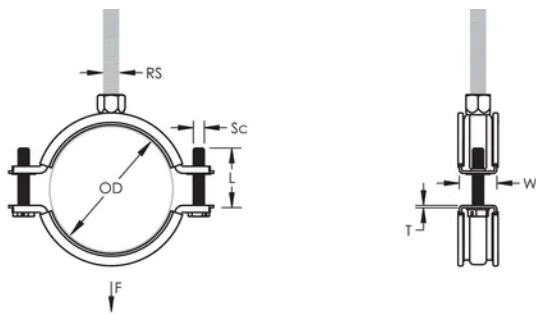

Materiaal: EPDM-SBR-rubber;Staal

Afwerking: Elektrolytisch verzinkt

Temperatuur: -50 to 110 °C

Buitendiameter (OD): 37 - 44 mm

Buisafmeting: 1 1/4" Min

NB/DN: 32

Stafmaat (RS): M8

Breedte (W): 20 mm

Dikte (T): 1 mm

Schroefdiameter (Sc): 6

Schroeflengte (L): 27mm

Statische belasting: 1000N

AANVULLENDE PRODUCTGEGEVENS

Inlage is van EPDM-rubber.

DIAGRAMMEN

WAARSCHUWING

---

nVent-producten moeten alleen worden geïnstalleerd en gebruikt zoals aangegeven in de instructiebladen en trainingsmateriaal van nVent. Instructiebladen zijn beschikbaar op www.nvent.com en bij uw nVent klantenservicevertegenwoordiger. Onjuiste installatie, misbruik, verkeerde toepassing of ander falen om de instructies en waarschuwingen van nVent volledig te volgen, kan leiden tot productstoringen, schade aan eigendommen, ernstig lichamelijke letsel en de dood en/of uw garantie ongeldig maken.