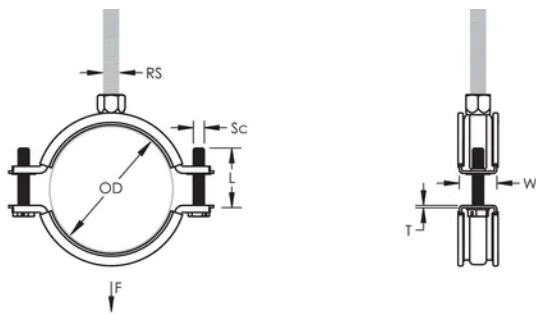

Materiaal: EPDM-SBR-rubber;Staal

Afwerking: Elektrolytisch verzinkt

Temperatuur: -50 to 110 °C

Buitendiameter (OD): 44 - 50 mm

Buisafmeting: 1 1/2"

NB/DN: 40

Staaftmaat (RS): M8

Breedte (W): 20 mm

Dikte (T): 1.25 mm

Schroefdiameter (Sc): 6

Schroeflengte (L): 27mm

Statische belasting: 1500N

AANVULLENDE PRODUCTGEGEVENS

Inlage is van EPDM-rubber.

DIAGRAMMEN

WAARSCHUWING

nVent-producten moeten alleen worden geïnstalleerd en gebruikt zoals aangegeven in de instructiebladen en trainingsmateriaal van nVent. Instructiebladen zijn beschikbaar op www.nvent.com en bij uw nVent klantenservicevertegenwoordiger. Onjuiste installatie, misbruik, verkeerde toepassing of ander falen om de instructies en waarschuwingen van nVent volledig te volgen, kan leiden tot productstoringen, schade aan eigendommen, ernstig lichamelijke letsel en de dood en/of uw garantie ongeldig maken.