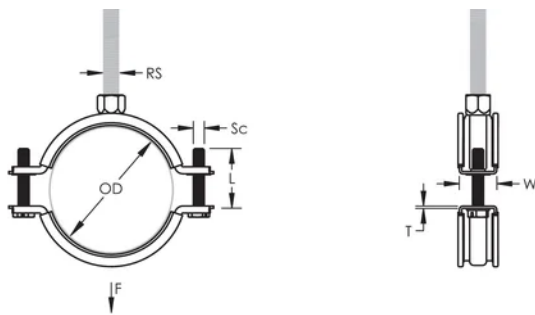

Materiaal: EPDM-SBR-rubber;Staal

Afwerking: Elektrolytisch verzinkt

Temperatuur: -50 to 110 °C

Buitendiameter (OD): 50 - 58 mm

Stafmaat (RS): M8

Breedte (W): 20 mm

Dikte (T): 1.25 mm

Schroefdiameter (Sc): 6

Schroeflengte (L): 27mm

Statische belasting: 1500N

AANVULLENDE PRODUCTGEGEVENS

Inlage is van EPDM-rubber.

DIAGRAMMEN

WAARSCHUWING

---

nVent-producten moeten alleen worden geïnstalleerd en gebruikt zoals aangegeven in de instructiebladen en trainingsmateriaal van nVent. Instructiebladen zijn beschikbaar op www.nvent.com en bij uw nVent klantenservicevertegenwoordiger. Onjuiste installatie, misbruik, verkeerde toepassing of ander falen om de instructies en waarschuwingen van nVent volledig te volgen, kan leiden tot productstoringen, schade aan eigendommen, ernstig lichamelijk letsel en de dood en/of uw garantie ongeldig maken.