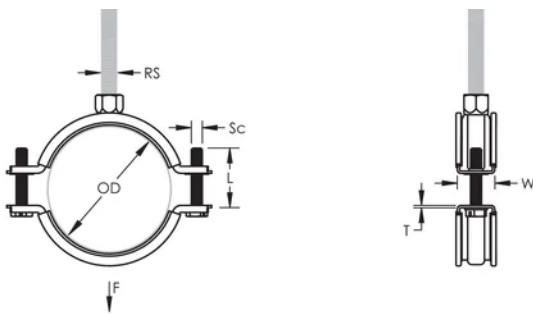

Materiaal: EPDM-SBR-rubber;Staal

Afwerking: Elektrolytisch verzinkt

Temperatuur: -50 to 110 °C

Buitendiameter (OD): 58 - 68 mm

Buisafmeting: 2" Min

NB/DN: 50

Stafmaat (RS): M8

Breedte (W): 20 mm

Dikte (T): 1.25 mm

Schroefdiameter (Sc): 6

Schroeflengte (L): 32mm

Statische belasting: 1500N

AANVULLENDE PRODUCTGEGEVENS

Inlage is van EPDM-rubber.

DIAGRAMMEN

WAARSCHUWING

---

nVent-producten moeten alleen worden geïnstalleerd en gebruikt zoals aangegeven in de instructiebladen en trainingsmateriaal van nVent. Instructiebladen zijn beschikbaar op www.nvent.com en bij uw nVent klantenservicevertegenwoordiger. Onjuiste installatie, misbruik, verkeerde toepassing of ander falen om de instructies en waarschuwingen van nVent volledig te volgen, kan leiden tot productstoringen, schade aan eigendommen, ernstig lichamelijke letsel en de dood en/of uw garantie ongeldig maken.