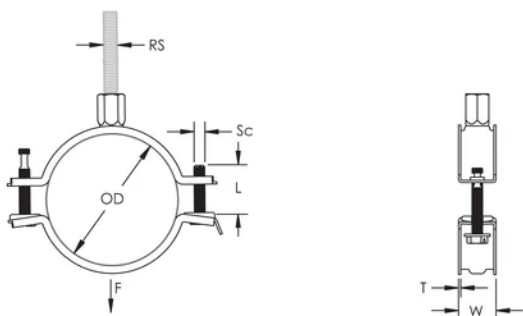

De kop van de sluitschroeven is voorzien van sleuf, kruis en zeskant

Langere vleugels positioneren de schroef verder van de hanger, waardoor er meer vrije ruimte ontstaat voor het gereedschap wanneer de schroef wordt aangedraaid

De combinatiemoer met zowel M8 als M10 binnendraad aansluitingen verhoogd de inzetbaarheid

De lengte van de sluitschroeven werd aangepast aan het verbrede klembereik en draagt zo tevens bij tot een optimaal voorraadbeheer

PRODUCTKENMERKEN

Artikelnummer: 586803

Materiaal: Staal

Afwerking: Elektrolytisch verzinkt

Buitendiameter (OD): 23 - 29 mm

Stafmaat (RS): M8;M10

NB/DN: 20

Buisafmeting: 3/4"

Breedte (W): 20 mm

Dikte (T): 1 mm

Schroefdiameter (Sc): 6

Schroeflengte (L): 32mm

Statische belasting: 1000N

DIAGRAMMEN

WAARSCHUWING

nVent-producten moeten alleen worden geïnstalleerd en gebruikt zoals aangegeven in de instructiebladen en trainingsmateriaal van nVent. Instructiebladen zijn beschikbaar op www.nvent.com en bij uw nVent klantenservicevertegenwoordiger. Onjuiste installatie, misbruik, verkeerde toepassing of ander falen om de instructies en waarschuwingen van nVent volledig te volgen, kan leiden tot productstoringen, schade aan eigendommen, ernstig lichamelijk letsel en de dood en/of uw garantie ongeldig maken.