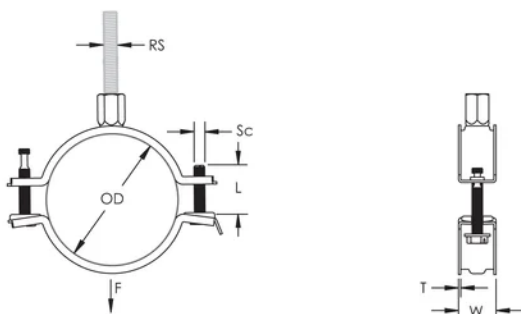

De kop van de sluitschroeven is voorzien van sleuf, kruis en zeskant

Langere vleugels positioneren de schroef verder van de hanger, waardoor er meer vrije ruimte ontstaat voor het gereedschap wanneer de schroef wordt aangedraaid

De combinatiemoer met zowel M8 als M10 binnendraad aansluitingen verhoogd de inzetbaarheid

De lengte van de sluitschroeven werd aangepast aan het verbrede klembereik en draagt zo tevens bij tot een optimaal voorraadbeheer

PRODUCTKENMERKEN

Artikelnummer: 586809

Materiaal: Staal

Afwerking: Elektrolytisch verzinkt

Buitendiameter (OD): 62 - 72 mm

Stafmaat (RS): M8;M10

Breedte (W): 21 mm

Dikte (T): 1.25 mm

Schroefdiameter (Sc): 6

Schroeflengte (L): 37mm

Statische belasting: 1500N

DIAGRAMMEN

WAARSCHUWING

nVent-producten moeten alleen worden geïnstalleerd en gebruikt zoals aangegeven in de instructiebladen en trainingsmateriaal van nVent. Instructiebladen zijn beschikbaar op www.nvent.com en bij uw nVent klantenservicevertegenwoordiger. Onjuiste installatie, misbruik, verkeerde toepassing of ander falen om de instructies en waarschuwingen van nVent volledig te volgen, kan leiden tot productstoringen, schade aan eigendommen, ernstig lichamelijk letsel en de dood en/of uw garantie ongeldig maken.