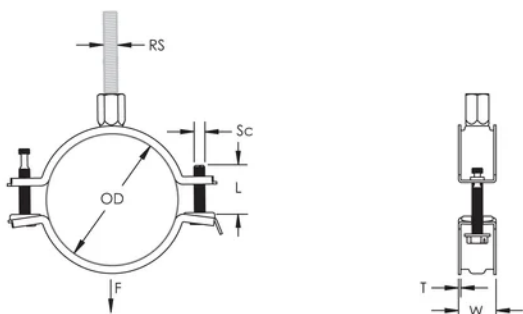

PRODUCTKENMERKEN

Artikelnummer: 586813

Materiaal: Staal

Afwerking: Elektrolytisch verzinkt

Buitendiameter (OD): 103 - 113 mm

Staaftmaat (RS): M8;M10

Breedte (W): 23 mm

Dikte (T): 1.75 mm

Schroefdiameter (Sc): 6

Schroeflengte (L): 37mm

Statische belasting: 2500N

DIAGRAMMEN

WAARSCHUWING

nVent-producten moeten alleen worden geïnstalleerd en gebruikt zoals aangegeven in de instructiebladen en trainingsmateriaal van nVent. Instructiebladen zijn beschikbaar op www.nvent.com en bij uw nVent klantenservicevertegenwoordiger. Onjuiste installatie, misbruik, verkeerde toepassing of ander falen om de instructies en waarschuwingen van nVent volledig te volgen, kan leiden tot productstoringen, schade aan eigendommen, ernstig lichamelijk letsel en de dood en/of uw garantie ongeldig maken.

Noord-Amerika

+1.800.753.9221

optie 1 – Klantenservice

optie 2 – Technische

ondersteuning

Europa

Nederland:

+31 800-0200135

Frankrijk:

+33 800 901 793

Europa

Duitsland:

800 1890272

andere landen:

+31 13 5835404

APAC

Shanghai:

+ 86 21 2412 1618/19

Sydney:

+61 2 9751 8500

Ons krachtige merkenportfolio:

CADDY

ERICO

HOFFMAN

ILSCO

SCHROFF

TRACHTÉ