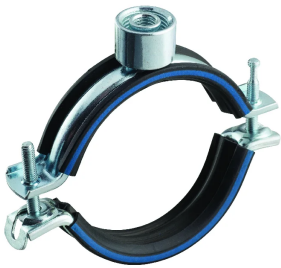

nVent CADDY Macrofix Plus Kombi m. comb.mr, M8, M10, 1/2" aansl., 37–44 mm diam.

CATALOGUSNUMMER

MPK044

KENMERKEN

Met handig sluitmechanisme

Verouderingsbestendige bekleding

Categorie II geluidsreductie volgens DIN EN ISO 3822-1

Voldoet aan geluidsisolatie volgens DIN 4109

Voldoet aan de brandveiligheidseisen volgens DIN EN 13501-1 Klasse E

PRODUCTKENMERKEN

Artikelnummer: 586756

Staaftmaat (RS): M8;M10;1/2"

Temperatuur: -50 to 110 °C

Kleur: Zwart

Materiaal: Staal;EPDM-SBR-rubber

Afwerking: Elektrolytisch verzinkt

Buitendiameter (OD): 37 - 44 mm

Buisafmeting: 1 1/4" Min

NB/DN: 32

Breedte (W): 20 mm

Dikte (T): 1 mm

Schroefdiameter (Sc): 6 mm

Schroeflengte (L): 37mm

Statische belasting: 1000N

Gewicht eenheid: 0.12 kg

AANVULLENDE PRODUCTGEGEVENS

Inlage is van EPDM-rubber.

DIAGRAMMEN

WAARSCHUWING