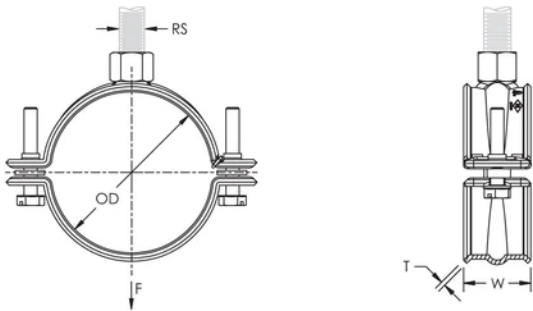

Geschikt voor 3/4 inch - 2 inch (20 - 50 DN) stalen sprinklerleiding

Elimineert de noodzaak om seismisch te verstevigen wanneer de afhanging korter is dan 150 mm

De kop van de sluitschroeven is voorzien van sleuf, kruis en zeskant

Voldoet aan Manufacturers Standardization Society (MSS) SP-58 (Type 12)

PRODUCTKENMERKEN

Artikelnummer: 595054

Materiaal: Staal

Afwerking: Elektrolytisch verzinkt

Buisafmeting: 1"

NB/DN: 25

Buitendiameter (OD): 32.0 - 33.7 mm

Staaftmaat (RS): M10

Breedte (W): 30 mm

Dikte (T): 1.5 mm

Statische belasting: 1125N

DIAGRAMMEN

WAARSCHUWING

nVent-producten moeten alleen worden geïnstalleerd en gebruikt zoals aangegeven in de instructiebladen en trainingsmateriaal van nVent. Instructiebladen zijn beschikbaar op www.nvent.com en bij uw nVent klantenservicevertegenwoordiger. Onjuiste installatie, misbruik, verkeerde toepassing of ander falen om de instructies en waarschuwingen van nVent volledig te volgen, kan leiden tot productstoringen, schade aan eigendommen, ernstig lichamelijk letsel en de dood en/of uw garantie ongeldig maken.