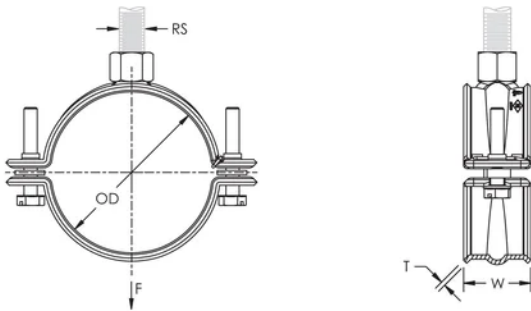

Geschikt voor 3/4 inch - 2 inch (20 - 50 DN) stalen sprinklerleiding

Elimineert de noodzaak om seismisch te verstevigen wanneer de afhanging korter is dan 150 mm

De kop van de sluitschroeven is voorzien van sleuf, kruis en zeskant

Voldoet aan Manufacturers Standardization Society (MSS) SP-58 (Type 12)

PRODUCTKENMERKEN

Artikelnummer: 595056

Materiaal: Staal

Afwerking: Elektrolytisch verzinkt

Buisafmeting: 1 1/4" Min

NB/DN: 32

Buitendiameter (OD): 40.0 - 42.4 mm

Staaftmaat (RS): M10

Breedte (W): 30 mm

Dikte (T): 1.5 mm

Statische belasting: 1125N

DIAGRAMMEN

WAARSCHUWING

nVent-producten moeten alleen worden geïnstalleerd en gebruikt zoals aangegeven in de instructiebladen en trainingsmateriaal van nVent. Instructiebladen zijn beschikbaar op www.nvent.com en bij uw nVent klantenservicevertegenwoordiger. Onjuiste installatie, misbruik, verkeerde toepassing of ander falen om de instructies en waarschuwingen van nVent volledig te volgen, kan leiden tot productstoringen, schade aan eigendommen, ernstig lichamelijk letsel en de dood en/of uw garantie ongeldig maken.