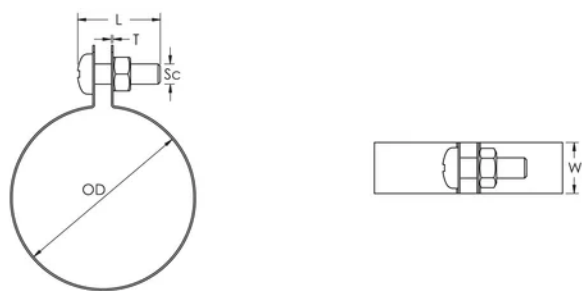

DIAGRAMMEN

WAARSCHUWING

nVent-producten moeten alleen worden geïnstalleerd en gebruikt zoals aangegeven in de instructiebladen en trainingsmateriaal van nVent. Instructiebladen zijn beschikbaar op www.nvent.com en bij uw nVent klantenservicevertegenwoordiger. Onjuiste installatie, misbruik, verkeerde toepassing of ander falen om de instructies en waarschuwingen van nVent volledig te volgen, kan leiden tot productstoringen, schade aan eigendommen, ernstig lichamelijk letsel en de dood en/of uw garantie ongeldig maken.

Noord-Amerika

+1.800.753.9221
optie 1 – Klantenservice
optie 2 – Technische
ondersteuning

Europa

Nederland:
+31 800-0200135
Frankrijk:
+33 800 901 793

Europa

Duitsland:
800 1890272
andere landen:
+31 13 5835404

APAC

Shanghai:
+ 86 21 2412 1618/19
Sydney:
+61 2 9751 8500

Ons krachtige merkenportfolio:

CADDY ERICO HOFFMAN ILSCO SCHROFF TRACHTE

©2026 nVent. Alle nVent-merken en -logo's zijn eigendom van of in licentie gegeven door nVent Services GmbH of haar gelieerde ondernemingen. Alle andere handelsmerken zijn het eigendom van hun respectieve eigenaren. nVent behoudt zich het recht voor om specificaties zonder kennisgeving te wijzigen.

Dit document is door het systeem gegenereerd.