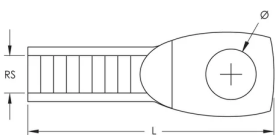

DIAGRAMMEN

WAARSCHUWING

nVent-producten moeten alleen worden geïnstalleerd en gebruikt zoals aangegeven in de instructiebladen en trainingsmateriaal van nVent. Instructiebladen zijn beschikbaar op www.nvent.com en bij uw nVent klantenservicevertegenwoordiger. Onjuiste installatie, misbruik, verkeerde toepassing of ander falen om de instructies en waarschuwingen van nVent volledig te volgen, kan leiden tot productstoringen, schade aan eigendommen, ernstig lichamelijk letsel en de dood en/of uw garantie ongeldig maken.